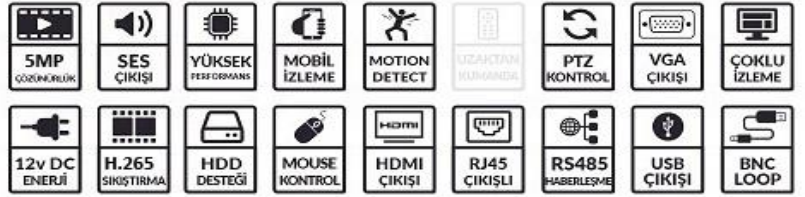

ORS-7204

4 KANAL 5MP 4xSES 1xHDD Xmeye H.265 DVR

- * Tüm Kanallar 4K 5MP Canlı Önizleme
- * 5 in 1 / AHD, ANALOG, HD-TVI, HD-CVI ve IP Kameraları Destekler.
- * Sabit IP Olmadan QR Barkod ile Uzaktan İzleme, Bulut
- * Türkçe CMS, Xmeye Ücretsiz Mobil Uygulama
- * 1x 8TB HDD Destekler (HDD Haricen Satın Alınmalıdır)
- * Koaksiyel Ses Desteği
- * Hibrit