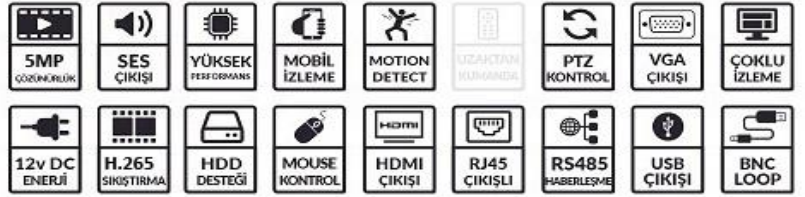

- Tüm Kanallar 4K 5MP Canlı Önizleme
- 5 in 1 / AHD, ANALOG, HD-TVI, HD-CVI ve IP Kameraları Destekler.
- Sabit IP Olmadan QR Barkod ile Uzaktan İzleme, Bulut
- Türkçe CMS, Xmeye Ücretsiz Mobil Uygulama
- 1x 8TB HDD Destekler (HDD Haricen Satın Alınmalıdır)
- Koaksiyel Ses Desteği
- Hibrit