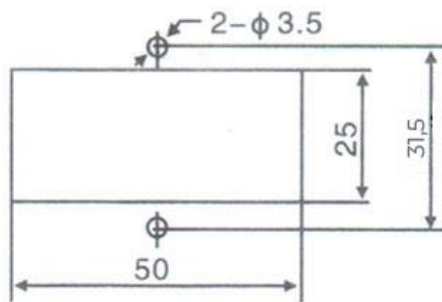

## JDM11-6H

AC 100-240V Dijital Sayıcı

ÜRÜN ÖZELLİKLERİ	
Ürün Kodu	JDM11-6H
Tip	6 Haneli Dijital Sayıcı
Çalışma Gerilimi	100-240V AC
Reset Özelliği	Var
Reset Kitleme	Yok
Sensör ile Saydırma	Yok
Kısa Devre ile Saydırma	Var
Montaj	Panele Montaj
Bağlantı	2 Uç (Enerji) + 2 Uç (Sayıcı)