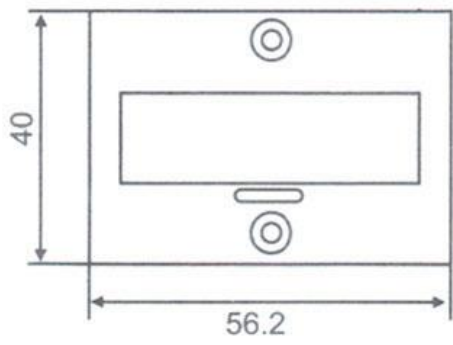

## JDM11-6H

AC 100-240V Dijital Sayıcı

ÜRÜN ÖZELLİKLERİ	
Ürün Kodu	JDM11-6H
Tip	6 Haneli Dijital Sayıcı
Çalışma Gerilimi	100-240V AC
Reset Özelliği	Var
Reset Kitleme	Yok
Sensör ile Saydırma	Yok
Kısa Devre ile Saydırma	Var
Montaj	Panele Montaj
Bağlantı	2 Uç (Enerji) + 2 Uç (Sayıcı)