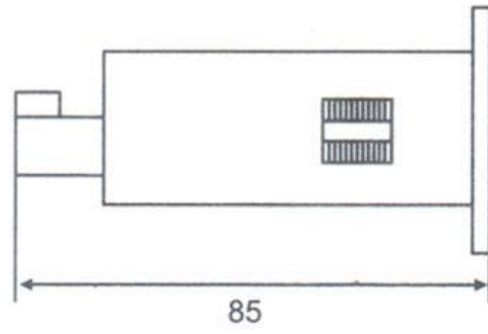

## JDM11-6H

AC 100-240V Dijital Sayıcı

ÜRÜN ÖZELLİKLERİ	
Ürün Kodu	JDM11-6H
Tip	6 Haneli Dijital Sayıcı
Çalışma Gerilimi	100-240V AC
Reset Özelliği	Var
Reset Kitleme	Yok
Sensör ile Saydırma	Yok
Kısa Devre ile Saydırma	Var
Montaj	Panele Montaj
Bağlantı	2 Uç (Enerji) + 2 Uç (Sayıcı)