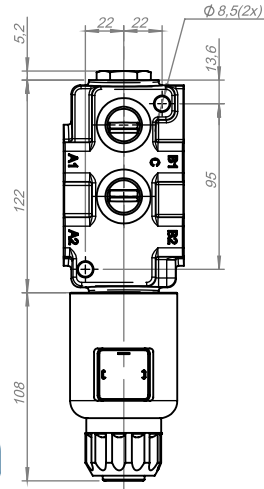

hidroticaret.com

uzman satış, doğru fiyat, hızlı teslimat

for stacking 1-3units

Ordering code / Sipariş kodu :

3 SVV 6/2 - 12DC - G -

 Valf sayısı
 Number of valves

 Portlar / swiçleme pozisyonları
 Ports / switching positions

 Voltaj aralığı
 Supply voltage 12V DC / 24V DC

Threaded connections / Diş bağlantılar

Other / diğer

hidroticaret.com

uzman satış, doğru fiyat, hızlı teslimat

code/kod	Threaded connections / Diş bağlantıları
G	A1,A2,B1,B2,C1,C2 -G1/2"
M	A1,A2,B1,B2,C1,C2 -M18X1.5
S	A1,A2,B1,B2,C1,C2 -SAE8

Flow rate / Akış Oranı	l /min	90
P / Basınç	bar	250
oil temperature / Yağ sıcaklığı	C°	-20/+70
viscosity / viskozite	mm ² /s	15-380
filtration / filtreleme	NAS1638	9