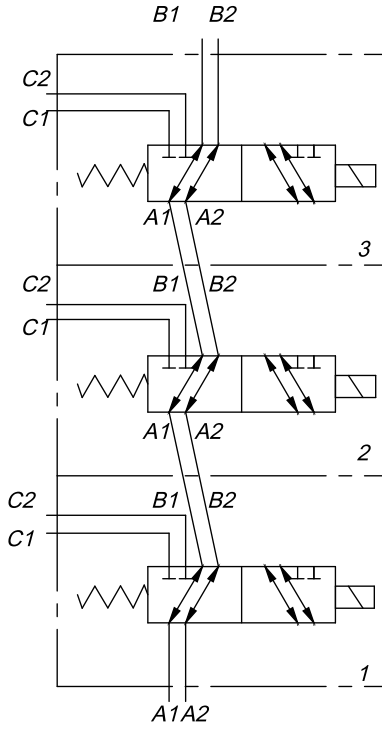

hidroticaret.com

uzman satış, doğru fiyat, hızlı teslimat

for stacking 1-3units

Ordering code / Sipariş kodu :

3 SVV 6/2 - 12DC - G -

 Valf sayısı
 Number of valves

 Portlar / swiçleme pozisyonları
 Ports / switching positions

 Voltaj aralığı
 Supply voltage 12V DC / 24V DC

Threaded connections / Diş bağlantılar

Other / diğer

hidroticaret.com

uzman satış, doğru fiyat, hızlı teslimat

code/kod	Threaded connections / Diş bağlantıları
G	A1,A2,B1,B2,C1,C2 -G1/2"
M	A1,A2,B1,B2,C1,C2 -M18X1.5
S	A1,A2,B1,B2,C1,C2 -SAE8

Flow rate / Akış Oranı	l /min	90
P / Basınç	bar	250
oil temperature / Yağ sıcaklığı	C°	-20/+70
viscosity / viskozite	mm ² /s	15-380
filtration / filtreleme	NAS1638	9