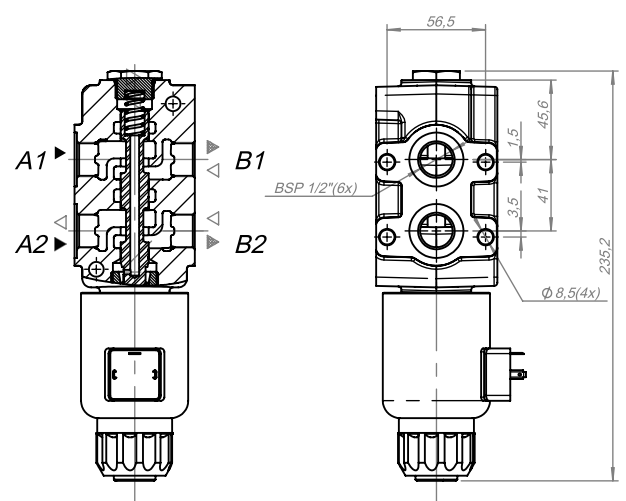

hidroticaret.com

uzman satış, doğru fiyat, hızlı teslimat

for stacking 1-3units

Ordering code / Sipariş kodu :

3 SVV 6/2 - 12DC - G -

 Valf sayısı
 Number of valves

 Portlar / swiçleme pozisyonları
 Ports / switching positions

 Voltaj aralığı
 Supply voltage 12V DC / 24V DC

Threaded connections / Diş bağlantılar

Other / diğer

hidroticaret.com

uzman satış, doğru fiyat, hızlı teslimat

code/kod	Threaded connections / Diş bağlantıları
G	A1,A2,B1,B2,C1,C2 -G1/2"
M	A1,A2,B1,B2,C1,C2 -M18X1.5
S	A1,A2,B1,B2,C1,C2 -SAE8

Flow rate / Akış Oranı	l /min	90
P / Basınç	bar	250
oil temperature / Yağ sıcaklığı	C°	-20/+70
viscosity / viskozite	mm ² /s	15-380
filtration / filtreleme	NAS1638	9