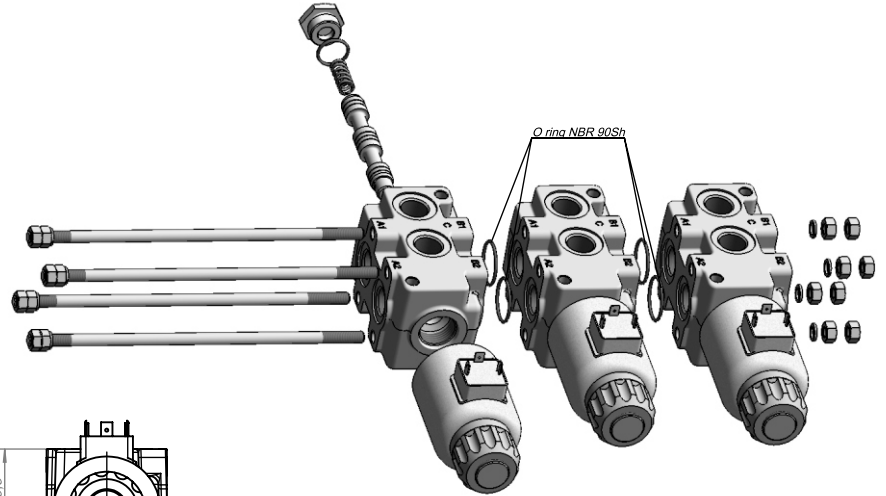

hidroticaret.com

uzman satış, doğru fiyat, hızlı teslimat

for stacking 1-3units

Ordering code / Sipariş kodu :

3 SVV 6/2 - 12DC - G -

 Valf sayısı
 Number of valves

 Portlar / swiçleme pozisyonları
 Ports / switching positions

 Voltaj aralığı
 Supply voltage 12V DC / 24V DC

Threaded connections / Diş bağlantılar

Other / diğer

hidroticaret.com

uzman satış, doğru fiyat, hızlı teslimat

code/kod	Threaded connections / Diş bağlantıları
G	A1,A2,B1,B2,C1,C2 -G1/2"
M	A1,A2,B1,B2,C1,C2 -M18X1.5
S	A1,A2,B1,B2,C1,C2 -SAE8

Flow rate / Akış Oranı	l /min	90
P / Basınç	bar	250
oil temperature / Yağ sıcaklığı	C°	-20/+70
viscosity / viskozite	mm ² /s	15-380
filtration / filtreleme	NAS1638	9