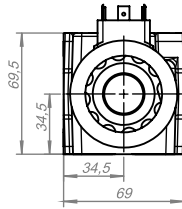

hidroticaret.com

uzman satış, doğru fiyat, hızlı teslimat

for stacking 1-3units

Ordering code / Sipariş kodu :

3 SVV 6/2 - 12DC - G -

 Valf sayısı
 Number of valves

 Portlar / swiçleme pozisyonları
 Ports / switching positions

 Voltaj aralığı
 Supply voltage 12V DC / 24V DC

Threaded connections / Diş bağlantılar

Other / diğer

hidroticaret.com

uzman satış, doğru fiyat, hızlı teslimat

code/kod	Threaded connections / Diş bağlantıları
G	A1,A2,B1,B2,C1,C2 -G1/2"
M	A1,A2,B1,B2,C1,C2 -M18X1.5
S	A1,A2,B1,B2,C1,C2 -SAE8