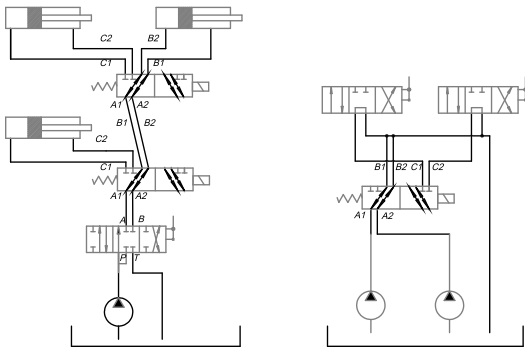

hidroticaret.com

uzman satış, doğru fiyat, hızlı teslimat

for stacking 1-3units

Ordering code / Sipariş kodu :

3 SVV 6/2 - 12DC - G -

 Valf sayısı
 Number of valves

 Portlar / swiçleme pozisyonları
 Ports / switching positions

 Voltaj aralığı
 Supply voltage 12V DC / 24V DC

Threaded connections / Diş bağlantılar

Other / diğer

hidroticaret.com

uzman satış, doğru fiyat, hızlı teslimat

code/kod	Threaded connections / Diş bağlantıları
G	A1,A2,B1,B2,C1,C2 -G1/2"
M	A1,A2,B1,B2,C1,C2 -M18X1.5
S	A1,A2,B1,B2,C1,C2 -SAE8

Flow rate / Akış Oranı	l /min	90
P / Basınç	bar	250
oil temperature / Yağ sıcaklığı	C°	-20/+70
viscosity / viskozite	mm ² /s	15-380
filtration / filtreleme	NAS1638	9