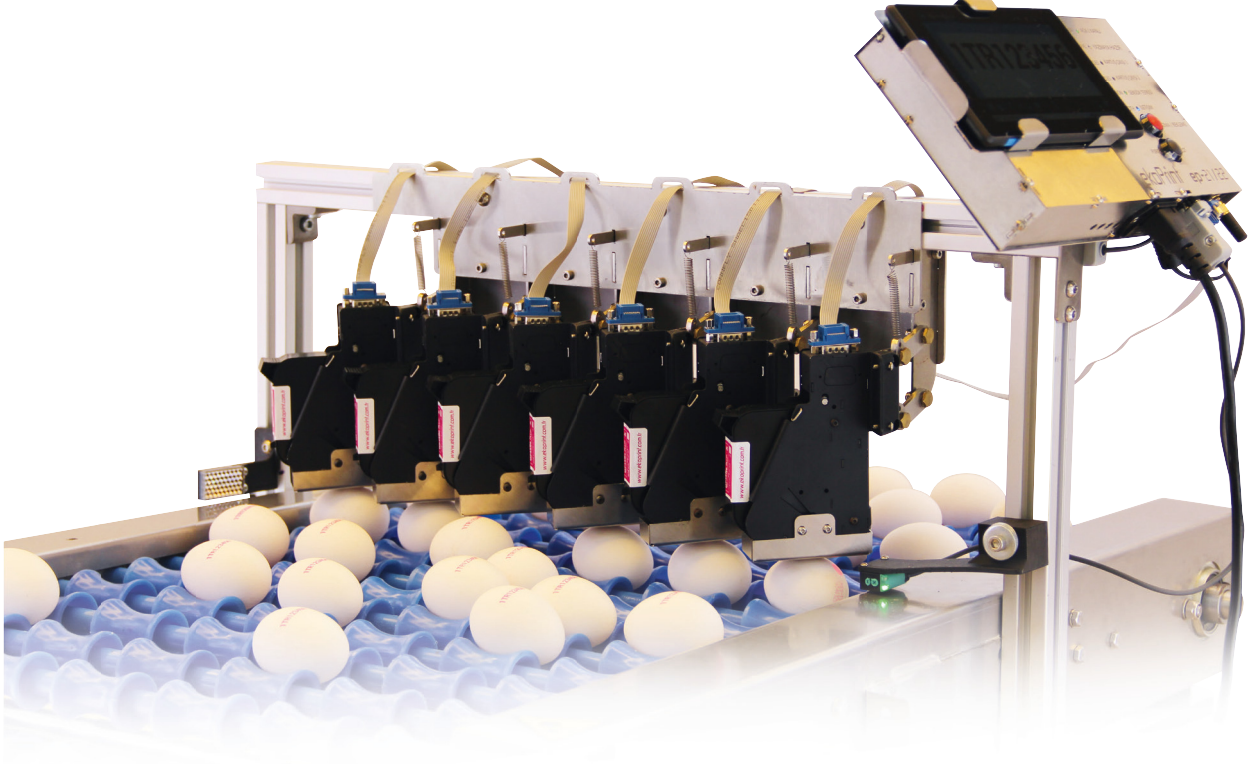

Orta ve Büyük Ölçekli Yumurta Üreticileri İçin Tasnif Üzeri Mükemmel Kodlama

G6 Tasnif Üzeri Yumurta Kodlama Makinesi

Günlük yumurta üretimi 25.000 ad. ile 500.000+ ad. arasında olan yumurta üreticileri için üretilmiştir. 6 ad. baskı kafası tasnif üzerine entegre edilerek tüm yumurtalara mükemmel kodlama yapar. Sistem, 2 kontrol ünitesi ile 12 ad. baskı kafasına kadar çıkarılabilir.

- ✓ Kapasite: Tasnif makinesinin saatlik kapasitesine göre değişkenlik gösterir
- ✓ HP45 termal inkjet teknoloji, 6'lı baskı kafası
- ✓ Mükemmel baskı kalitesi ve performansı
- ✓ **YENİLİK** - Her bir baskı kafasının kendi sensörü vardır. Baskı kafalarının altından yumurta geçmezse kodlama yapmaz. Her bir baskı kafası sadece yumurta geçerken kodlama yapar. Dolayısıyla, mürekkep tüketimi minimum seviyede kalarak maliyet avantajı yaratır.
- ✓ **YENİLİK** - Bluetooth teknolojisi ve android tablet ile kolay yönetim
- ✓ Bilgisayar kullanımı gerektirmeyen teknolojik altyapı
- ✓ Yumurta üzerine 4 satıra kadar kodlama özelliği
- ✓ **YENİLİK** - Her dilde baskı yapabilme özelliği (İngilizce, Arapça, Rusça, Çince vb)
- ✓ Logo, marka, işletme no, tarih kodlama özelliği