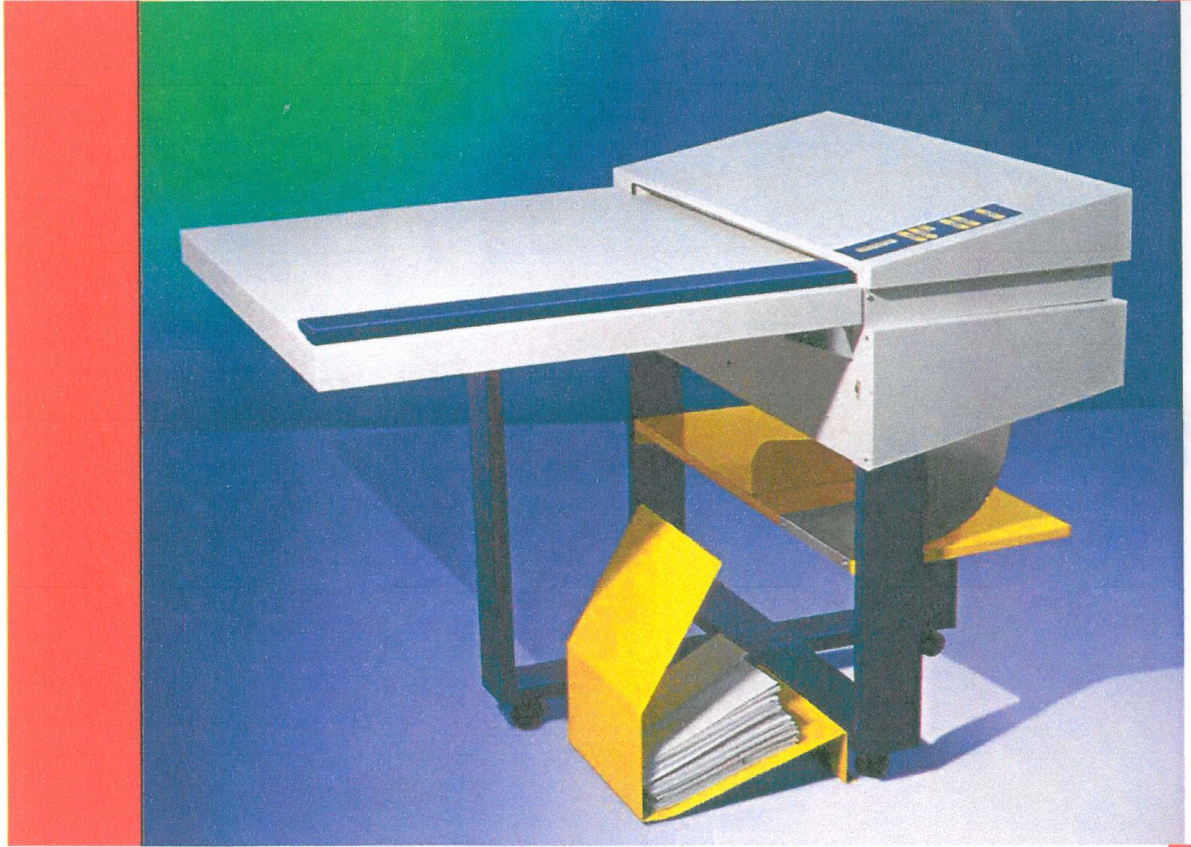

FOLDJET 2000

En ve boy katlamaları için
basit ,hızlı ve hassas

FOLDJET 2000 Güven veren katlama makinası

- Geniş çevreli katlama, programlı katlama, Milimetrik ayarlama
- Hızlı, sürekli işaretli katlama
- Kullanımı kolay
- Güvenilir ve tecrübeli
- Muhteşem dizayn
- Fiyat verim oranı yüksek

basys
INNOVATIV • KOMPETENT • LEISTUNGSTARK

Kullanımı kolay

Formatları A3'ten A0'a kadar kenarlı ve kenarsız paket katlama, özel formatlar
Basit istediğinizi seçin kağıdınızı verin. İşte hepsi bu.
Ekran sadece ayarlarınızı değil verilerini de veriyor.