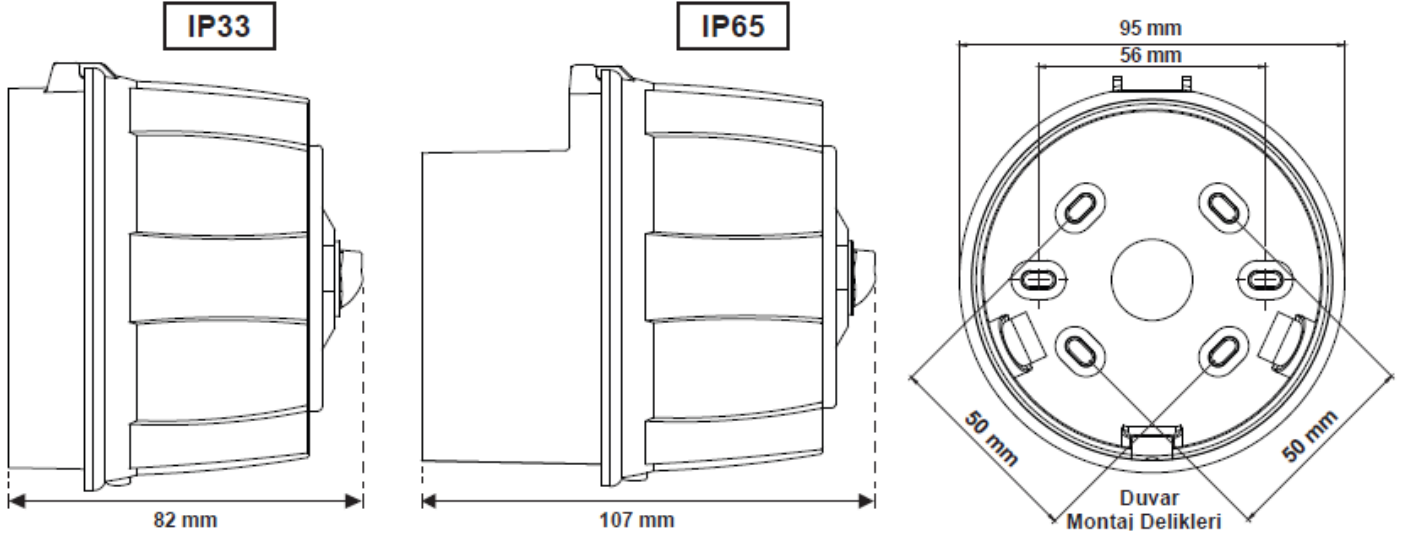

BOYUTLAR

MODELLER

Ürün	Açıklama
ML-2450	Maxlogic Konvansiyonel Flaşörlü Siren, Hava Şartlarına Dayanıklı (IP33)
ML-2490	Maxlogic Konvansiyonel Flaşörlü Siren, Hava Şartlarına Dayanıklı(IP65)