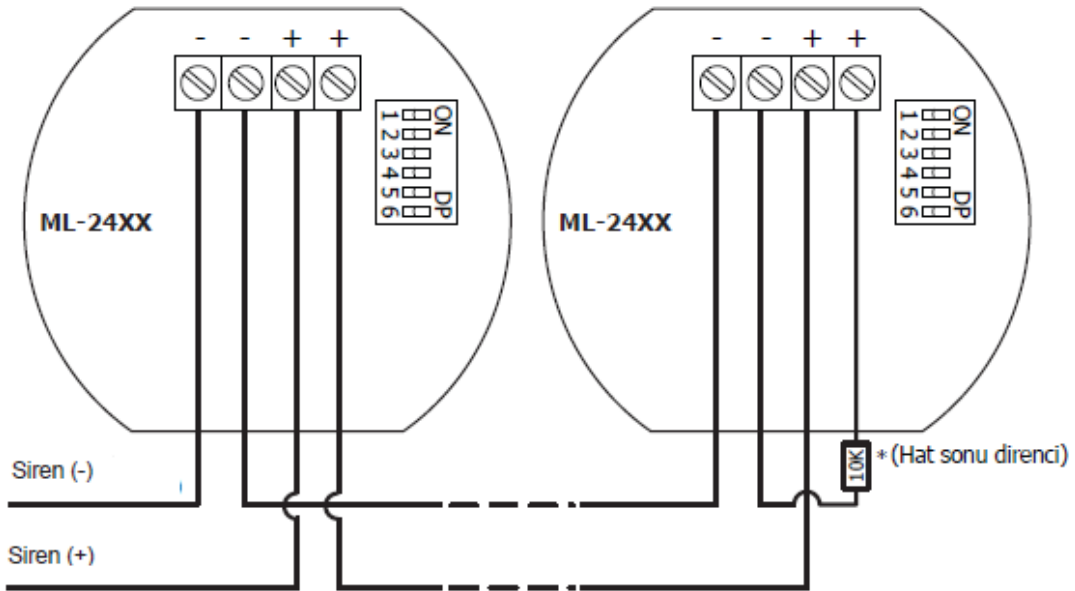

Flaşör Sınıfı	W-2.4-7.5, W-2.4-2.5
LED Rengi	Beyaz
Mekanik Tanımlamalar	
Malzeme	PC +ABS
Ebatlar (mm)	IP33: 95x95x82mm IP65: 95x95x107mm
Ağırlık	IP33: 166 gr IP65: 185 gr
Montaj Tipi	Duvar Tipi
Montaj Yüksekliği	2,4m
Gövde Rengi	Kırmızı
Kablo	2x1,5 N2XH FE 180
Çevresel Tanımlamalar	
Koruma Sınıfı	ML-2460:IP33 ML-2490:IP65
Çalışma Sıcaklığı	(-25°C) - (+70°C)
Depolama Sıcaklığı	(-30°C) - (+70°C)
Maksimum Bağıl Nem	%95 (+40°C yoğunlaşmamış)

KABLO BAĞLANTISI

* Hattın son cihazına 10K'lık hat sonu direnci takılır.