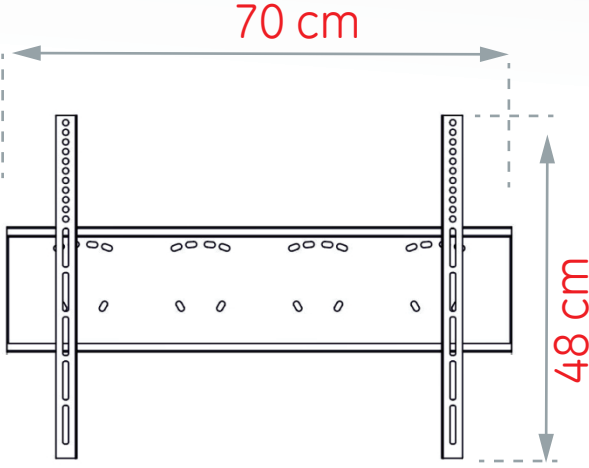

PA-7045

Sabit TV Duvar Askı Aparatı

Özellikler

- ★ Elektrostatik toz boyalı yüksek kalite galvanize sac.
- ★ Maks. Yük : 45 kg
- ★ Ekran Boyutları (min. - maks.) : 42"-60"
- ★ VESA Standardları : 600x400, 400x400, 400x200, 200x200
- ★ Duvardan Uzaklı : 30 mm

Lojistik Bilgisi

- ★ Perakende Kutu Ebatları : 72,00 x 18,00 x 4,00 (boy x en x yük cm)
- ★ Perakende Kutu Maks. Ağırlığı : 2,40 kg
- ★ Koli Ebatları : 74,00 x 20,50 x 19,00 (boy x en x yük cm)
- ★ Koli İçi Perakende Kutu Adeti : 5 adet
- ★ Kolinin Maks. Ağırlığı : 13,00 kg
- ★ EAN-13 (Barkod) : 8699924977967