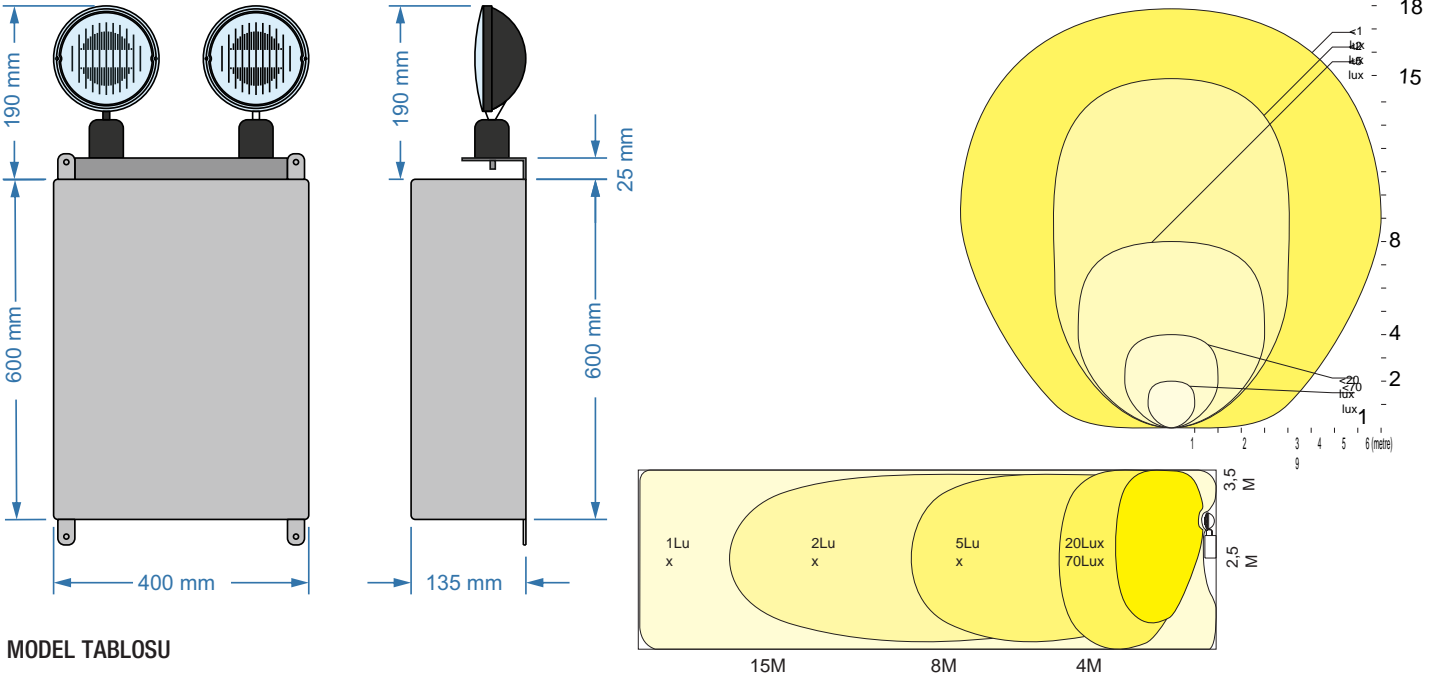

GÖVDE YAPISI

- Gövde - IP-65 Polikarbon kasa
- Spot - Seffaf polikarbon camlı ABS plastik kasalı, mafsallı spot,Spot içi kromaj kaplama reflektör.
- Batarya - Kuru tip kurşun-asit akü

ÖLÇÜLER

MODEL TABLOSU